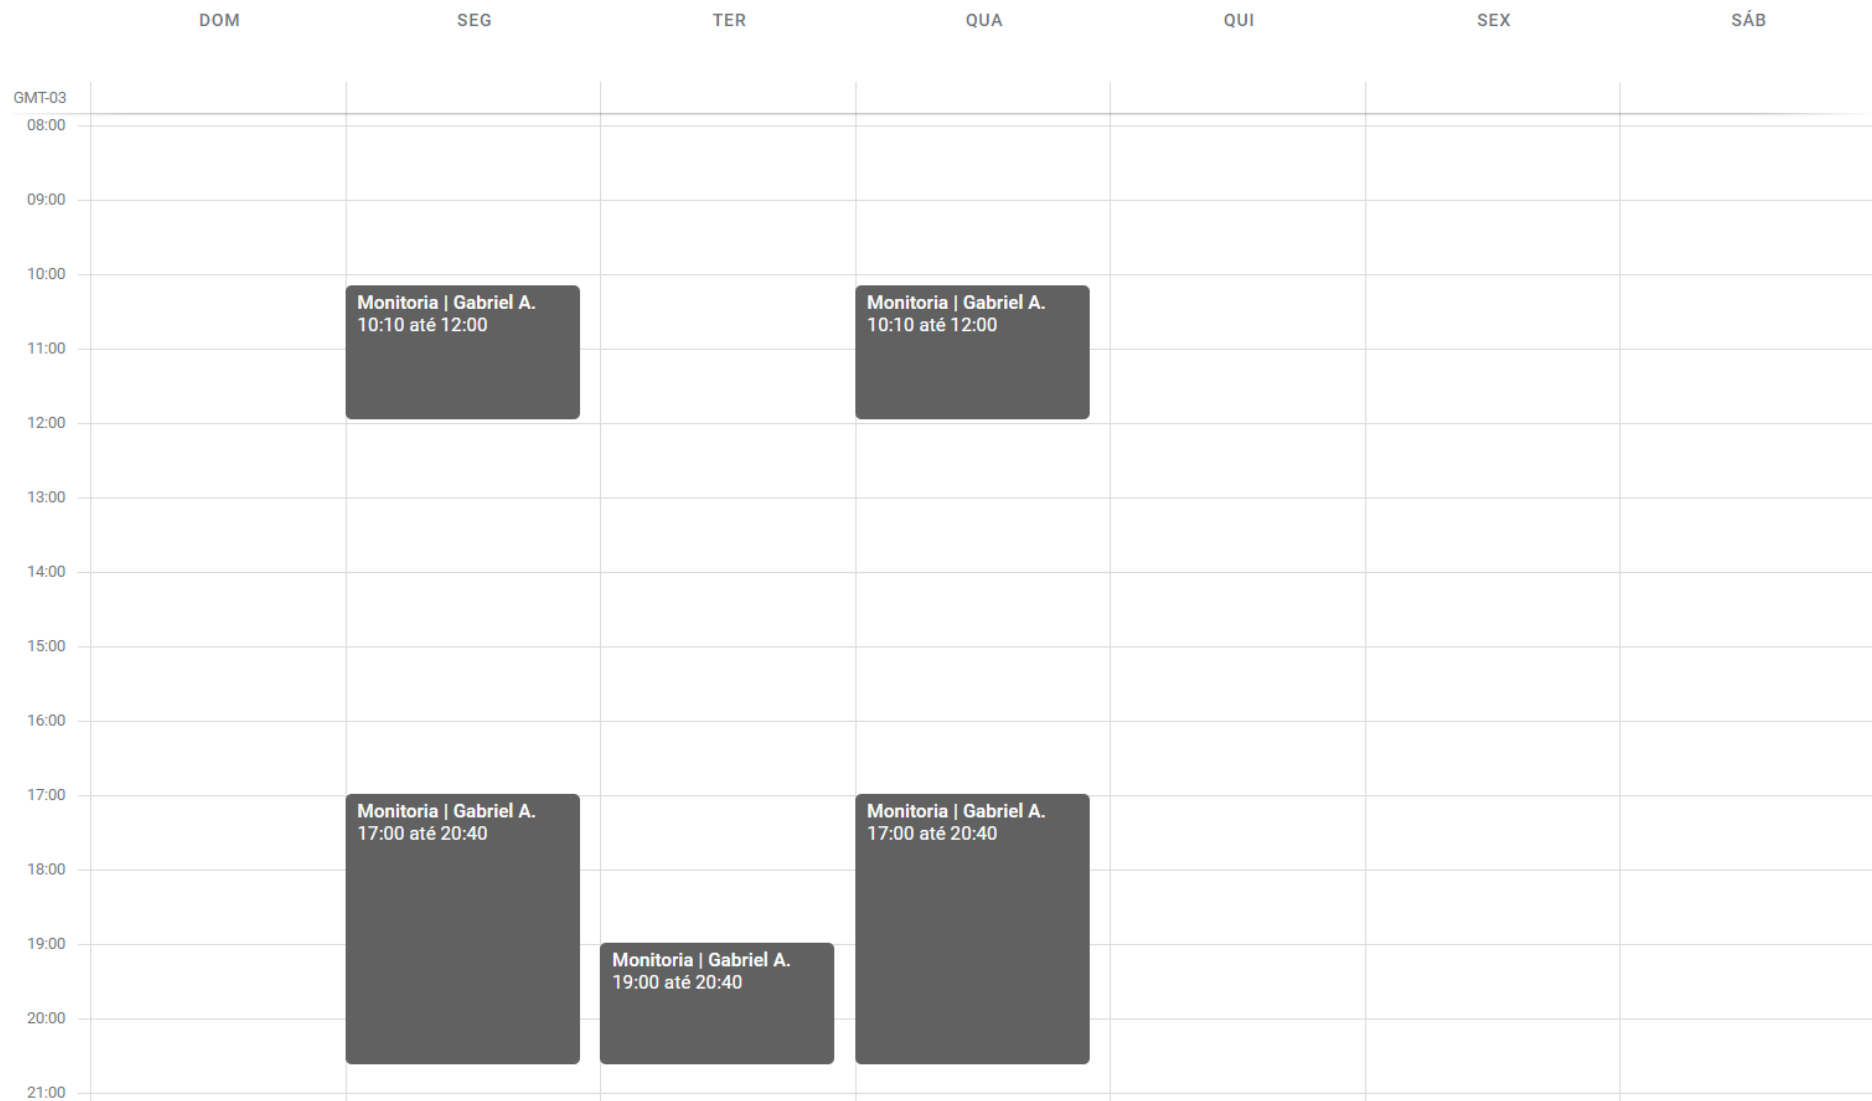

Horários de Atendimento da Monitoria (COM22 – ICEB I)

Programação Funcional – BCC222

Monitor: Gabriel Caetano Araújo

gabriel.caetano@aluno.ufop.edu.br